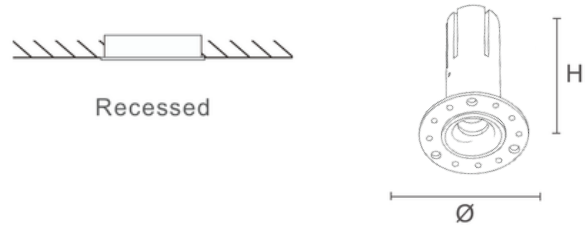

## TECHNICAL DATA

Item No.	Power	Voltage	Color temperature	Size
HYD-380-5W	5W	220-240V	3000K/4000K/6500K	58*84 mm
HYD-380-8W	8W	220-240V	3000K/4000K/6500K	64*95 mm
HYD-380-12W	12W	220-240V	3000K/4000K/6500K	70*106 mm